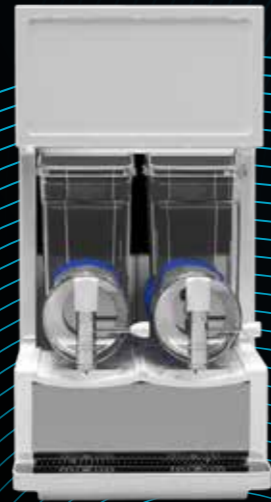

GAMMA FREDDO

POLARIS

Un nuovo punto di vista

EGRAM
BEVERAGE AHEAD

www.e-gram.it

EGRAM
BEVERAGE AHEAD

POLARIS

Massima accessibilità e innovazione per il granitore con nuovo sistema di ventilazione dall'alto

Più facile da riempire, utilizzare e pulire, il nuovo granitore Polaris permette di sfruttare al meglio lo spazio disponibile.

MASSIMA MODULARITÀ

Senza alcun vincolo di posizionamento e senza dover rispettare le distanze minime tra una macchina e l'altra, il nuovo sistema di ventilazione dall'alto permette di ottimizzare al massimo gli spazi disponibili.

Per dare maggiore visibilità al brand e al prodotto, anche se posizionata lontano rispetto alla visuale del cliente.

LDC SCREEN

Disponibile su richiesta per personalizzare l'immagine e veicolare informazioni o messaggi.

DIMENSIONI

LARGHEZZA: 50 cm
PROFONDITÀ: 70 cm
ALTEZZA: 90 cm
PESO: 60 kg

COLORE STANDARD:
BIANCO